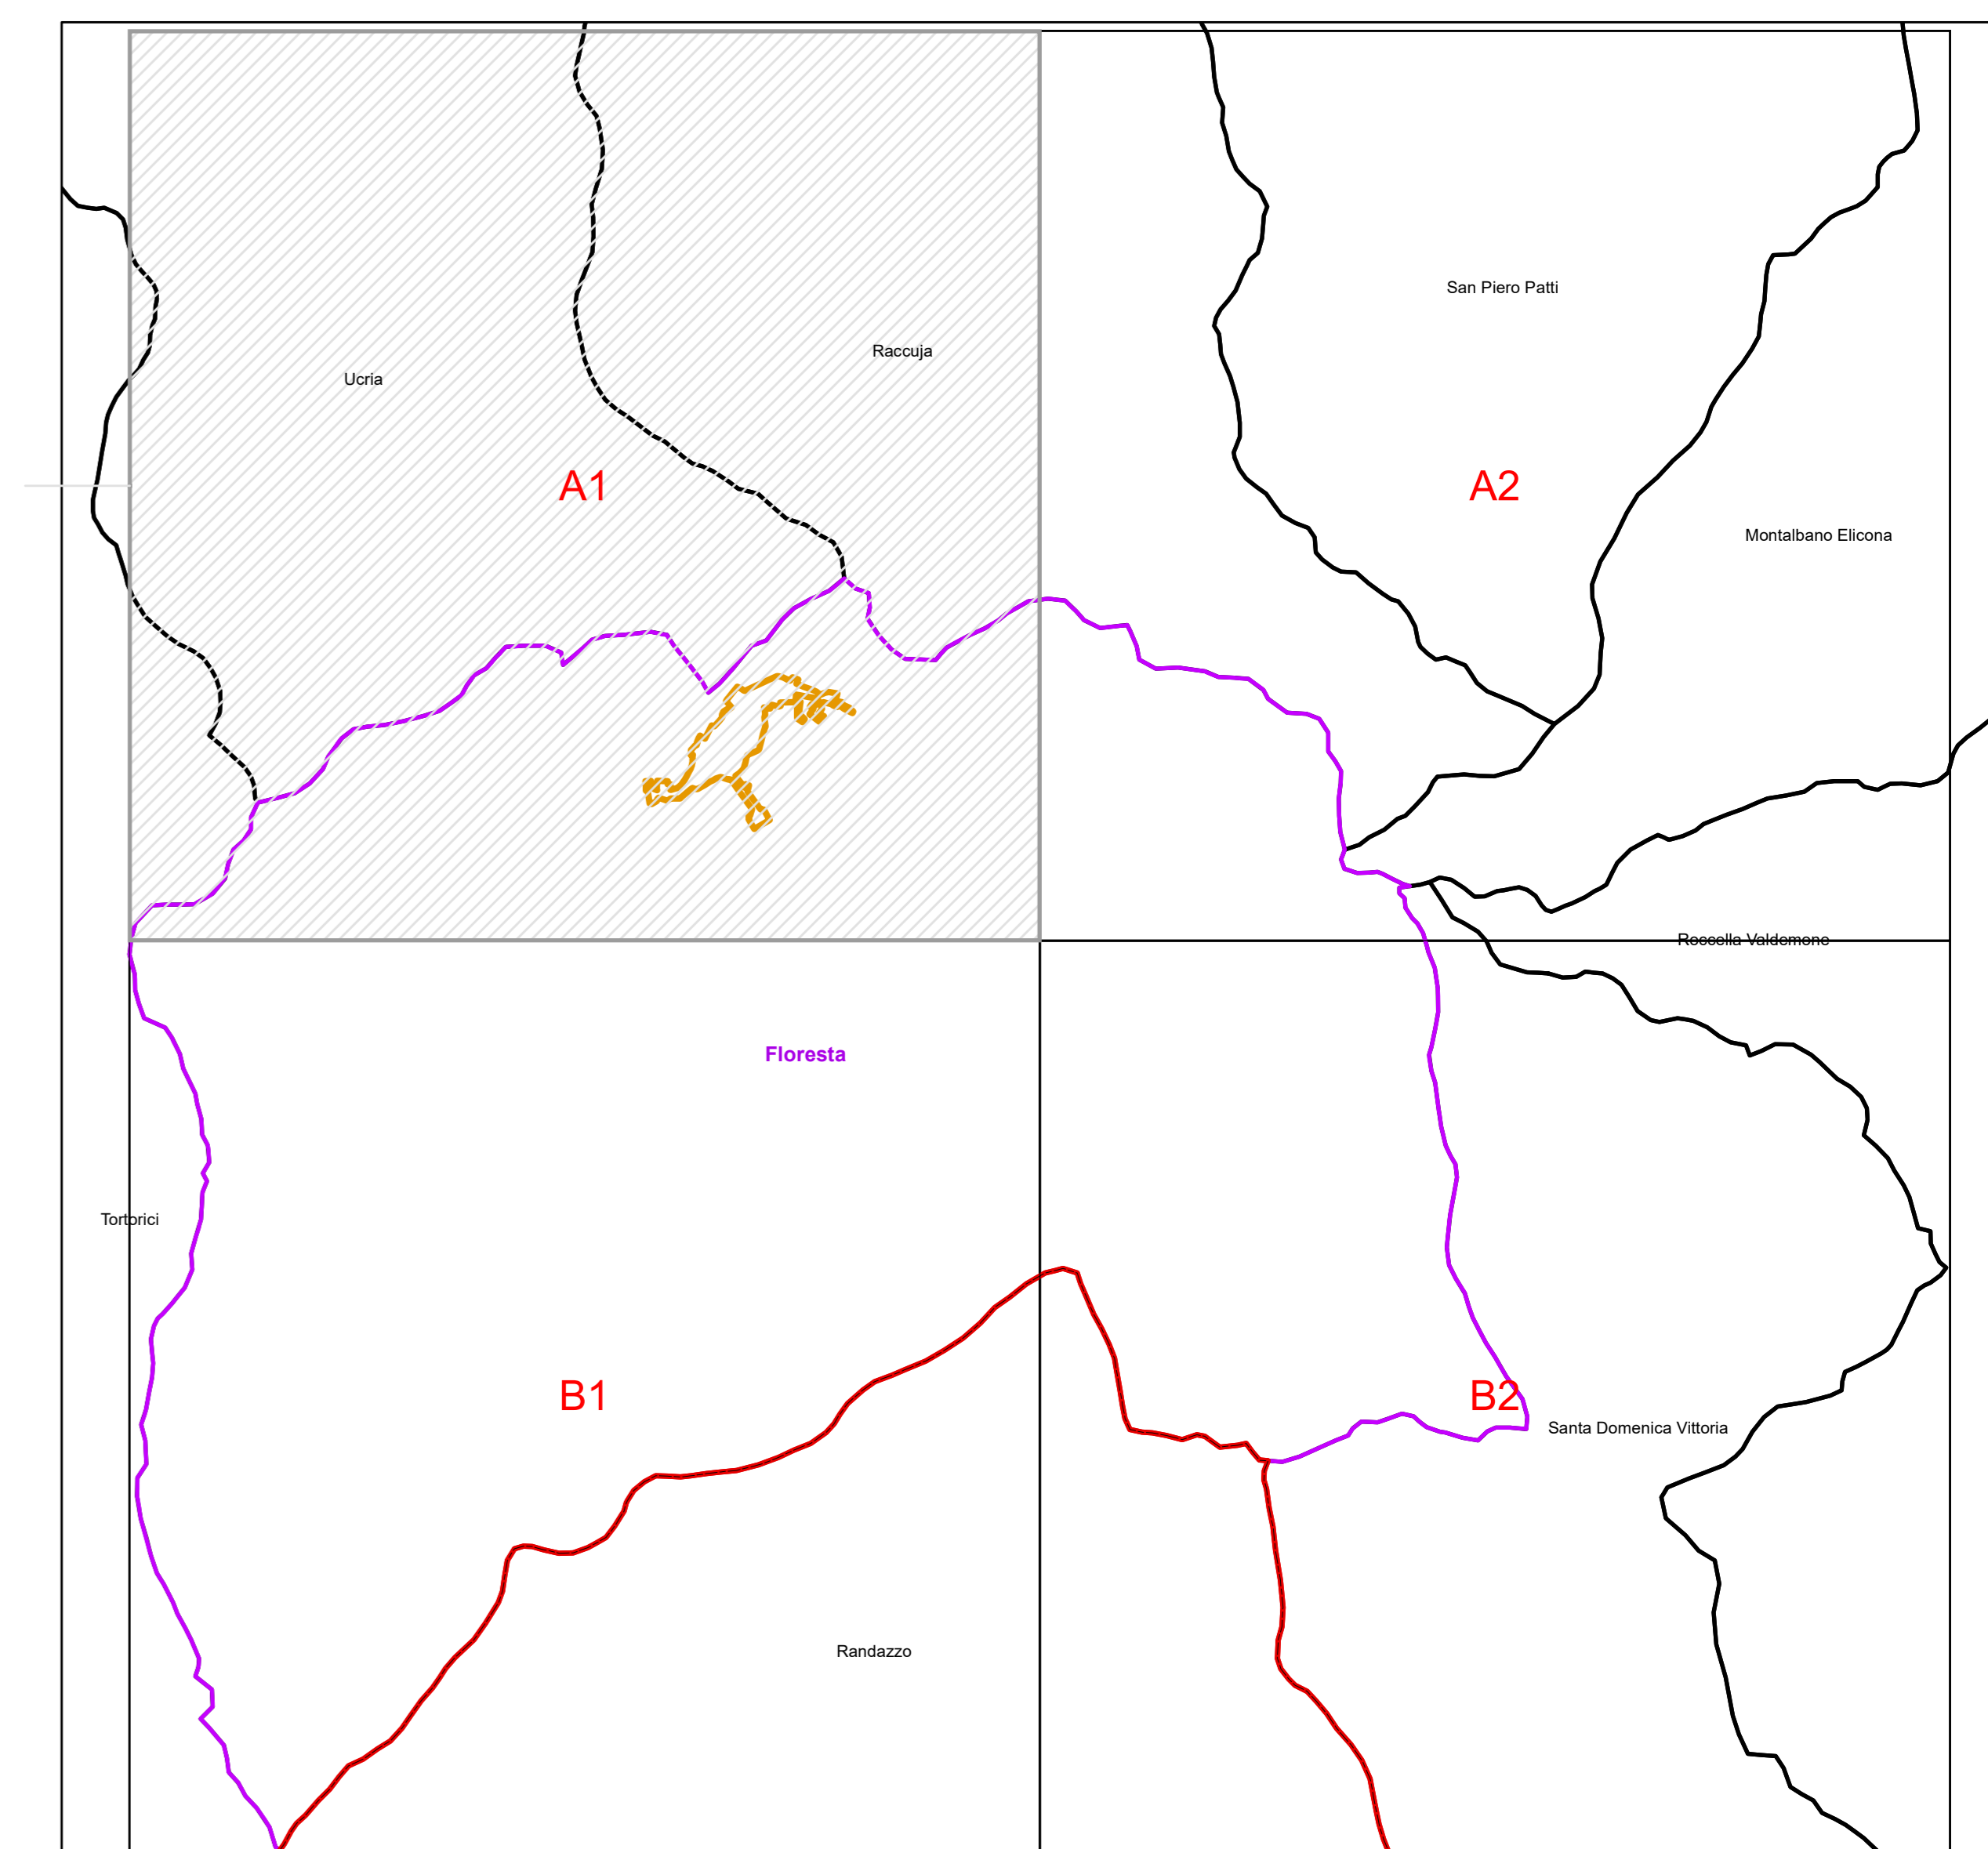

Basi Territoriali 2021

Versione provvisoria 2021

Le coordinate piane sono definite nel sistema di riferimento UTM WGS 1984 Zona 32N

Comune: 022 - Floresta

UTS (*): 283 - Messina

Regione: 19 - Sicilia

Sezione: A1

Tavola: 1 / 4

Legenda

- Limite regionale
- Limite provinciale
- Limite comunale
- Limite zona in contestazione
- Centro abitato
- Nucleo abitato
- Località produttiva
- Nuova Località
- Case sparse
- "N. sez" Codice sezione di censimento

Si richiama l'attenzione del responsabile tecnico del Comune sul divieto di cessione a terzi di tutta la documentazione e degli elaborati cartografici forniti dall'Istat.